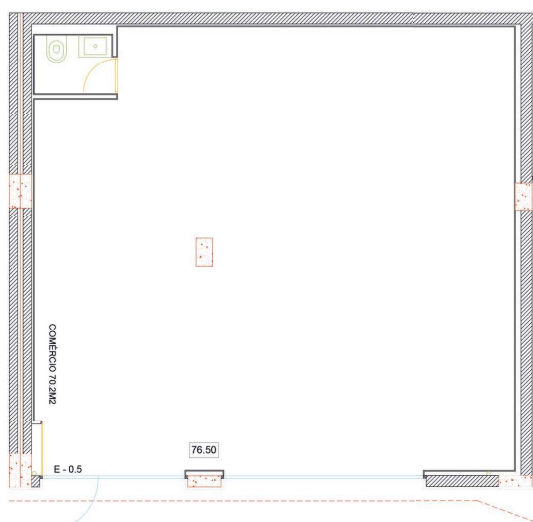

## Fração | E - 0.5 | LOJA

Bloco 515 - 1 (Requesende - Ramalde)

GRUPO ACRESCENTAR

Nota: a estrutura e cores apresentadas são uma estimativa, podendo ser alteradas em obra conforme necessário.

GREEN TERRACE PORTO BLOCO 515-1