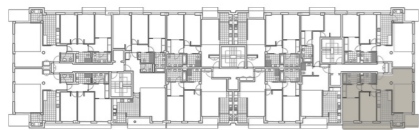

# PORTAL C - PISO 4 - HABITAÇÃO B

SUPERFÍCIES DE LETRA B		
	SUP.UTIL	SUP.CONST
Sala	24,45	
Cozinha	11,72	
Hall	5,61	
Corredor	2,77	
Quarto 1	16,33	
Quarto 2	12,76	
Banho 1	5,00	
Banho 2	4,09	
Lavandaria	3,38	
<b>TOTAL:</b>	<b>86,11</b>	<b>99,99</b>
Varanda 1	6,84	7,10
Varanda 2	4,32	4,47