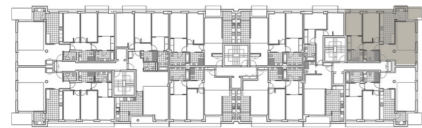

PORTAL C - PISO 4 - HABITAÇÃO C

SUPERFICIES DE LETRA C		
	SUP.UTIL	SUP.CONST
Sala	24,45	
Cozinha	11,72	
Hall	5,61	
Corredor	3,05	
Quarto 1	15,42	
Quarto 2	12,76	
Banho 1	4,59	
Banho 2	4,09	
Lavandaria	3,38	
TOTAL:	85,07	99,12
Varanda	4,32	4,47

Este plano não é documento vinculativo. O mobiliário é meramente decorativo. Esta informação pode ser alterado por razões técnicas ou comerciais.