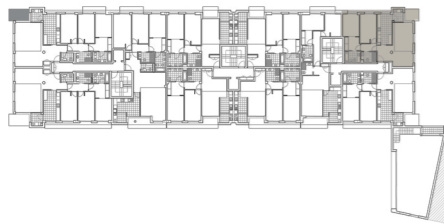

PORTAL C - PISO 1 - HABITAÇÃO C

SUPERFÍCIES DE LETRA C		
	SUP.UTIL	SUP.CONST
Sala	24,45	
Cozinha	11,72	
Hall	5,61	
Corredor	3,05	
Quarto 1	15,42	
Quarto 2	12,76	
Banho 1	4,59	
Banho 2	4,09	
Lavandaria	3,38	
TOTAL:	85,07	99,12
Varanda	4,32	4,47

Este plano não é documento vinculativo. O mobiliário é meramente decorativo. Esta informação pode ser alterado por razões técnicas ou comerciais.