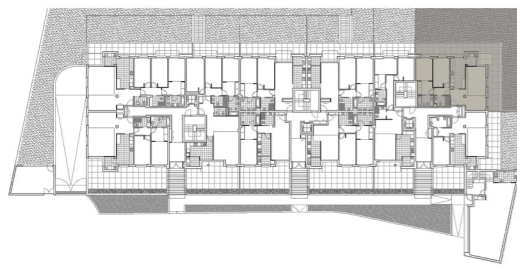

PORTAL C - RÉS DO CHÃO - HABITAÇÃO C

SUPERFÍCIES DE LETRA C		
	SUP.UTIL	SUP.CONST
Sala	24,45	
Cozinha	11,71	
Hall	5,61	
Corredor	3,05	
Quarto 1	15,42	
Quarto 2	12,76	
Banho 1	4,60	
Banho 2	4,09	
Lavandaria	3,38	
TOTAL:	85,07	99,14
Terraço 1		53,54
Jardim		182,81

Este plano não é documento vinculativo. O mobiliário é meramente decorativo. Esta informação pode ser alterado por razões técnicas ou comerciais.