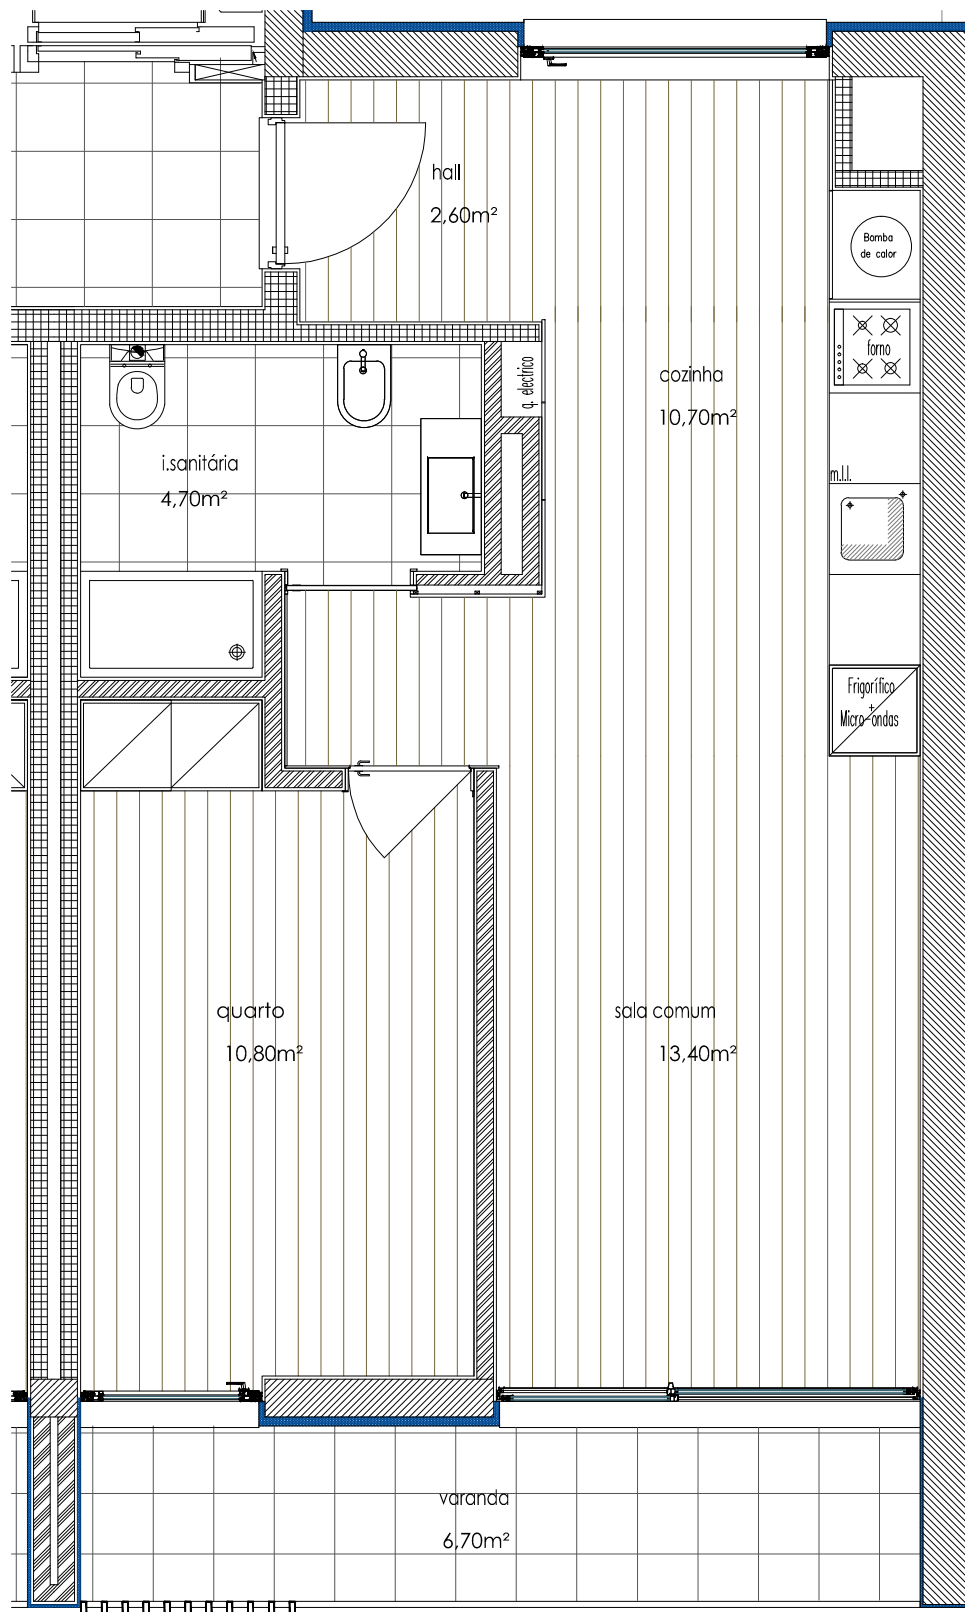

Parque dos Sobreiros

Rua Horácio Marçal, Paranhos, Porto

Fracções 106 | 206 | 306 | 406 | 506 | 606 | 706

Tipologia	T1
Área Bruta de Construção	54.00 m ²
Varanda	6.70 m ²
Área total de Construção	60.70 m ²